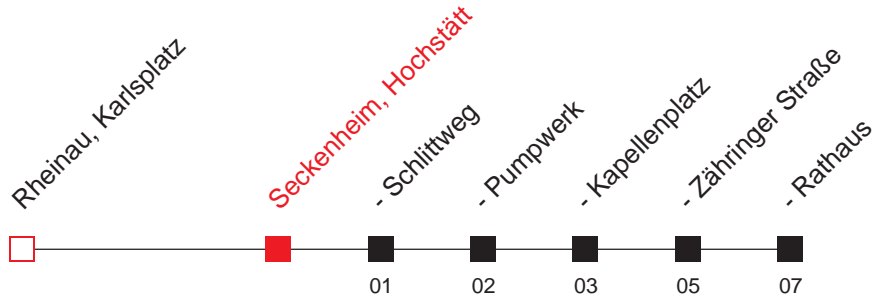

FAHRPLAN

<http://www.vrn.de/2588>

40

Richtung:
Seckenheim, Rathaus

Uhr	Montag - Freitag				
4	41				
5	21	41			
6	01	21	31 ^A	41	51 ^A
7	01	06 ^A	21	36 ^A	41 51 ^A
8	01	21	41		
9	01	21	41		
10	01	21	41		
11	01	21	41		
12	01	21	41		
13	01	11 ^A	21	41	46 ^A
14	01	11 ^A	21	41	51 ^A
15	01	11 ^A	21	31 ^A	41 46 ^A
16	01	11 ^A	21	31 ^A	41 46 ^A
17	01	11 ^A	21	31 ^A	41 46 ^A
18	01	11 ^A	21	41	
19	01	21	41		
20	01	31			
21	06	31			
22	06	31			
23	06	31			
0	06				
1	01				

Uhr	Samstag				
4					
5	31				
6	01	31			
7	01	31			
8	01	31			
9	01	21	41		
10	01	21	41		
11	01	21	41		
12	01	21	41		
13	01	21	41		
14	01	21	41		
15	01	21	41		
16	01	21	41		
17	01	21	41		
18	01	21	41		
19	01	21	41		
20	01	31			
21	06	31			
22	06	31			
23	06	31			
0	06				
1	01				