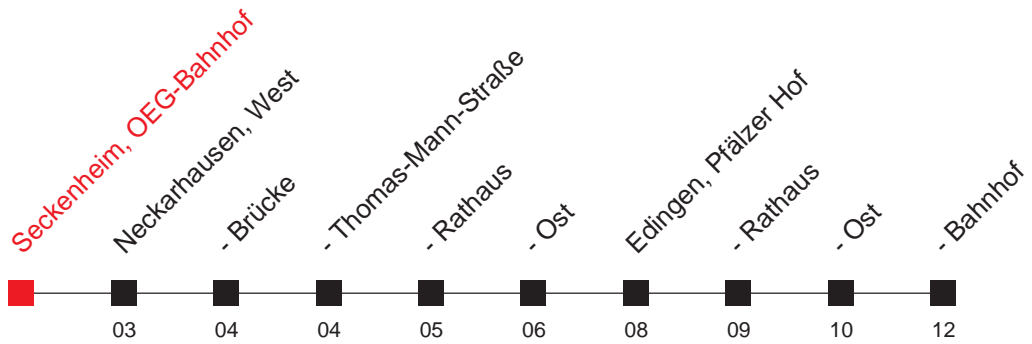

FAHRPLAN

<http://m.vrn.de/2591>

42

Richtung:

Neckarhausen, Rathaus - Edingen, Bahnhof

Uhr

Montag - Freitag

4 55

5

6 15^A 45

7 15^A 45

8 45

9 45

10 45

11 45

12 45

21

22

Am 24.12. Verkehr wie an Sonn- und Feiertagen und am 31.12. Verkehr wie an Samstagen

Weitere Fahrten zwischen Seckenheim und Neckarhausen siehe Linie 46

An Samstagen, Sonn- und Feiertagen wird diese Linie nicht bedient