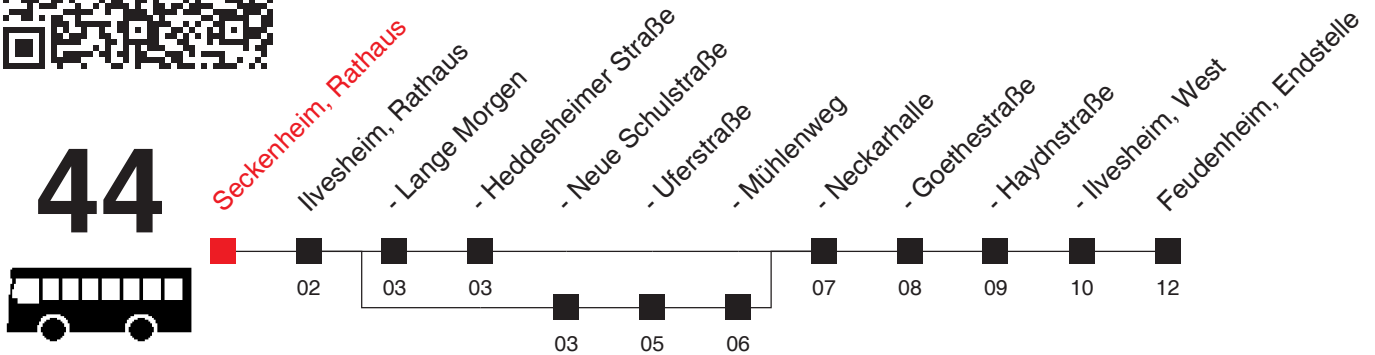

FAHRPLAN

Gültig ab 13.12.2009 - alle Angaben ohne Gewähr - 2594 / Seckenheim, Rathaus

Handy: mobil.vrn.de Internet: www.vrn.de

Richtung:

Ilvesheim - Feudenheim, Endstelle

gültig bis 31.12.09, ab 01.01.2010 Bedienung durch BRN

Uhr	Montag - Freitag				
4	58				
5	18	55	58 ^A		
6	18	28 ^A	48	58 ^A	
7	08	28	28 ^A	48	58 ^A
8	18	28 ^A	48	58 ^A	
9	18	28 ^A	48	58 ^A	
10	18	28 ^A	48	58 ^A	
11	18	28 ^A	48	58 ^A	
12	18	28 ^A	48	58 ^A	
13	18 ^B	28	28 ^A	48	58 ^A
14	08 ^B	18	28 ^A	48	58 ^A
15	18	28 ^A	48	58 ^A	
16	18	28 ^A	48	58 ^A	
17	18	28 ^A	48	58 ^A	
18	18	28 ^A	48	58 ^A	
19	18	28 ^A	48		
20	18	48			
21	18				
22	18				
23	18				

ab 01.01.2010 siehe Linie 625/626

Am 24. und 31.12. Verkehr wie an Samstagen

A: bedient auch von Ilvesheim, Neue Schulstraße bis Ilvesheim, Mühlenweg B: nur an Schultagen C: Gruppen bitte anm. Tel. 465-0 ☎: Linientaxi, Gruppen bitte anm. Tel. 0621/465-0