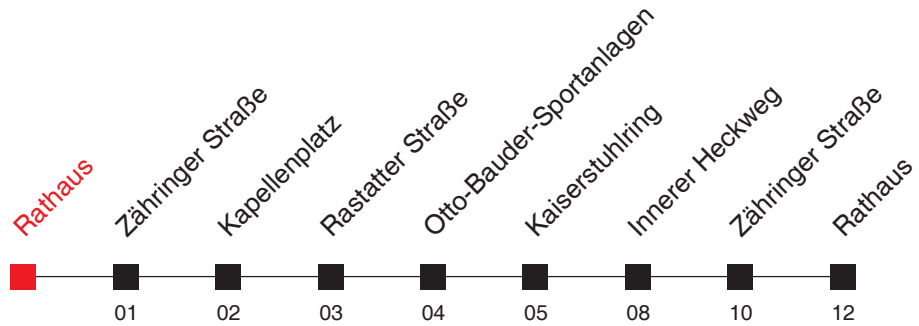

# FAHRPLAN

Gültig ab 13.12.2009 - alle Angaben ohne Gewähr - 2594 / Seckenheim, Rathaus

Handy: mobil.vrn.de Internet: www.vrn.de

Richtung:  
**Kapellenplatz - Kaiserstuhling - Seckenheim, Rathaus**

# 41

Uhr	Montag - Freitag	
5		
6		
7	53 <sup>A,B</sup>	
8	17	53 <sup>A</sup>
9	17	
10	17	
11	17	
12	17	53 <sup>A</sup>
13	17	53 <sup>A</sup>
14	17	53 <sup>A</sup>
15	17	53 <sup>A</sup>
16	17	53 <sup>A</sup>
17	17	53 <sup>A</sup>
18	17	
19	17	
20		
21		
22		

**A:** nur an Schultagen

**B:** Gruppen bitte anm. Tel. 465-0

 Linientaxi, Gruppen bitte anm. Tel. 0621/465-0