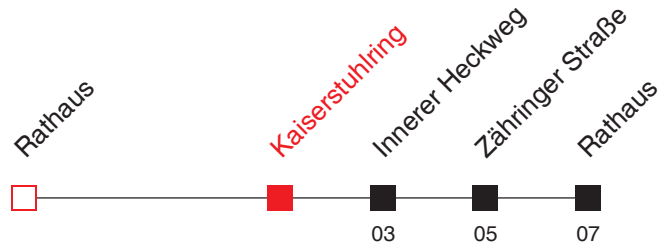

# FAHRPLAN

Gültig ab 13.12.2009 - alle Angaben ohne Gewähr - 6030 / Seckenheim, Kaiserstuhling

Handy: [mobil.vrn.de](http://mobil.vrn.de) Internet: [www.vrn.de](http://www.vrn.de)

Richtung:  
**Seckenheim, Rathaus**

# 41

Uhr	Montag - Freitag	
5		
6		
7	22 <sup>B</sup>	58 <sup>A,B</sup>
8	22	58 <sup>A</sup>
9	22	
10	22	
11	22	
12	22	58 <sup>A</sup>
13	22	58 <sup>A</sup>
14	22	58 <sup>A</sup>
15	22	58 <sup>A</sup>
16	22	58 <sup>A</sup>
17	22	58 <sup>A</sup>
18	22	
19	22	
20		
21		
22		