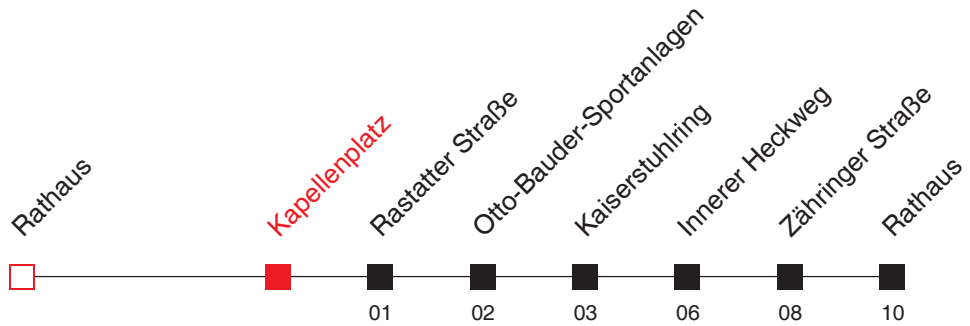

# FAHRPLAN

Gültig ab 13.12.2009 - alle Angaben ohne Gewähr - 2589 / Seckenheim, Kapellenplatz

Handy: [mobil.vrn.de](http://mobil.vrn.de) Internet: [www.vrn.de](http://www.vrn.de)

Richtung:  
**Kaiserstuhiring - Seckenheim, Rathaus**

**41**

Uhr	Montag - Freitag	
5		
6		
7	55 <sup>A,B</sup>	
8	19	55 <sup>A</sup>
9	19	
10	19	
11	19	
12	19	55 <sup>A</sup>
13	19	55 <sup>A</sup>
14	19	55 <sup>A</sup>
15	19	55 <sup>A</sup>
16	19	55 <sup>A</sup>
17	19	55 <sup>A</sup>
18	19	
19	19	
20		
21		
22		

**A**: nur an Schultagen

**B**: Gruppen bitte anm. Tel. 465-0

: Linientaxi, Gruppen bitte anm. Tel. 0621/465-0