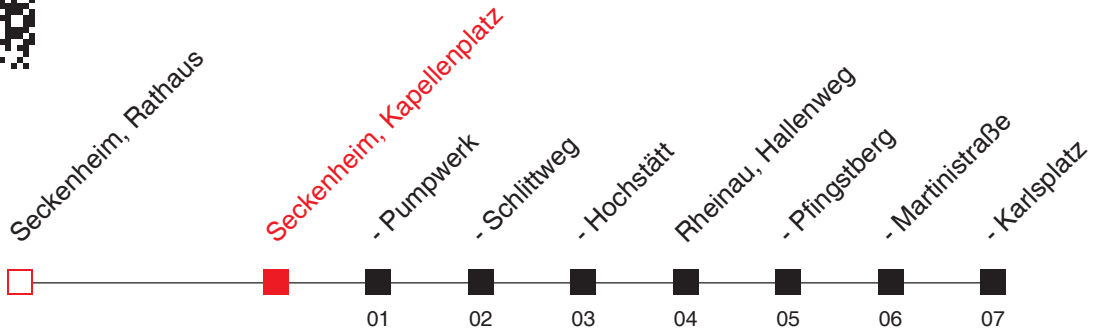

FAHRPLAN

Gültig ab 13.12.2009 - alle Angaben ohne Gewähr - 2589 / Seckenheim, Kapellenplatz

Handy: mobil.vrn.de Internet: www.vrn.de

Richtung:
Rheinau, Karlsplatz

40

Uhr	Montag - Freitag					
3	58 ^B					
4	58					
5	38	58				
6	18	38	48 ^A	58		
7	06 ^A	18	28 ^A	38	48 ^A	58
8	08 ^A	18	38	58		
9	18	38	58			
10	18	38	58			
11	18	38	58			
12	18	38	58			
13	18	38	58			
14	08 ^A	18	38	58		
15	18	28 ^A	38	48 ^A	58	
16	08 ^A	18	28 ^A	38	48 ^A	58
17	08 ^A	18	28 ^A	38	48 ^A	58
18	08 ^A	18	28 ^A	38	58	
19	18	38	58			
20	19	49				
21	19	49				
22	19	49				
23	19	49				
0	19					
1	19					

Uhr	Samstag		
3			
4			
5	19	49	
6	19	49	
7	19	49	
8	19	49	
9	18	38	58
10	18	38	58
11	18	38	58
12	18	38	58
13	18	38	58
14	18	38	58
15	18	38	58
16	18	38	58
17	18	38	58
18	18	38	58
19	18	38	58
20	19	49	
21	19	49	
22	19	49	
23	19	49	
0	19		
1	19		