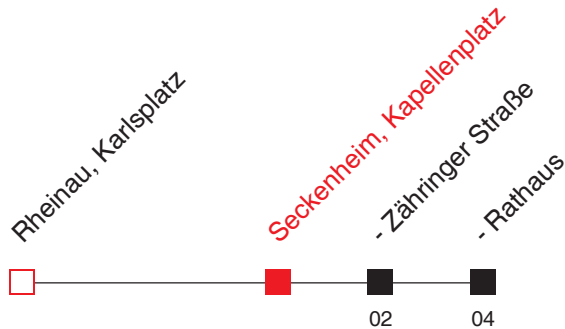

FAHRPLAN

Richtung:
Seckenheim, Rathaus

40

Uhr	Montag - Freitag				
4	44				
5	24	44			
6	04	24	34 ^A	44	54 ^A
7	04	09 ^A	24	39 ^A	44 54 ^A
8	04	24	44		
9	04	24	44		
10	04	24	44		
11	04	24	44		
12	04	24	44		
13	04	14 ^A	24	44	49 ^A
14	04	14 ^A	24	44	54 ^A
15	04	14 ^A	24	34 ^A	44 49 ^A
16	04	14 ^A	24	34 ^A	44 49 ^A
17	04	14 ^A	24	34 ^A	44 49 ^A
18	04	14 ^A	24	44	
19	04	24	44		
20	04	34			
21	04	34			
22	04	34			
23	04	34			
0	04				
1	04				

Uhr	Samstag		
4			
5	34		
6	04	34	
7	04	34	
8	04	34	
9	04	24	44
10	04	24	44
11	04	24	44
12	04	24	44
13	04	24	44
14	04	24	44
15	04	24	44
16	04	24	44
17	04	24	44
18	04	24	44
19	04	24	44
20	04	34	
21	04	34	
22	04	34	
23	04	34	
0	04		
1	04		