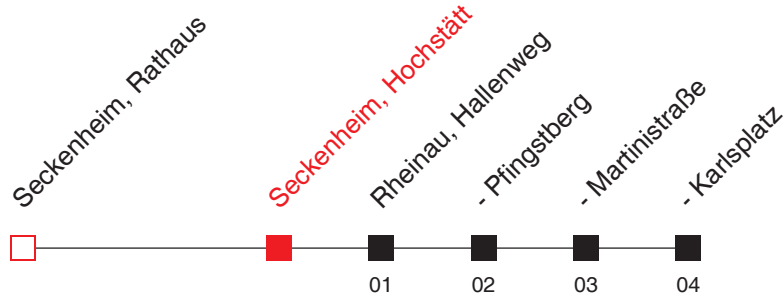

FAHRPLAN

Gültig ab 13.12.2009 - alle Angaben ohne Gewähr - 2588 / Seckenheim, Hochstätt

Handy: mobil.vrn.de Internet: www.vrn.de

Richtung:
Rheinau, Karlsplatz

40

Uhr	Montag - Freitag					
4	01 ^B					
5	01	41				
6	01	21	41	51 ^A		
7	01	09 ^A	21	31 ^A	41	51 ^A
8	01	11 ^A	21	41		
9	01	21	41			
10	01	21	41			
11	01	21	41			
12	01	21	41			
13	01	21	41			
14	01	11 ^A	21	41		
15	01	21	31 ^A	41	51 ^A	
16	01	11 ^A	21	31 ^A	41	51 ^A
17	01	11 ^A	21	31 ^A	41	51 ^A
18	01	11 ^A	21	31 ^A	41	
19	01	21	41			
20	01	22	52			
21	22	52				
22	22	52				
23	22	52				
0	22					
1	22					

Uhr	Samstag		
4			
5	22	52	
6	22	52	
7	22	52	
8	22	52	
9	21	41	
10	01	21	41
11	01	21	41
12	01	21	41
13	01	21	41
14	01	21	41
15	01	21	41
16	01	21	41
17	01	21	41
18	01	21	41
19	01	21	41
20	01	22	52
21	22	52	
22	22	52	
23	22	52	
0	22		
1	22		