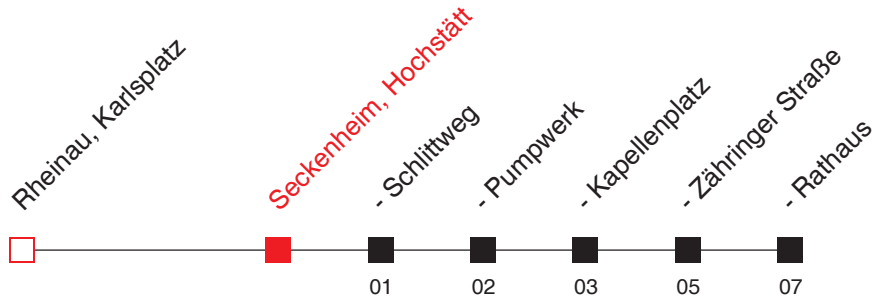

# FAHRPLAN

Gültig ab 13.12.2009 - alle Angaben ohne Gewähr - 2588 / Seckenheim, Hochstätt

Handy: mobil.vrn.de Internet: www.vrn.de

Richtung:  
**Seckenheim, Rathaus**

**40**

Uhr	Montag - Freitag					
4	41					
5	21	41				
6	01	21	31 <sup>A</sup>	41	51 <sup>A</sup>	
7	01	06 <sup>A</sup>	21	36 <sup>A</sup>	41	51 <sup>A</sup>
8	01	21	41			
9	01	21	41			
10	01	21	41			
11	01	21	41			
12	01	21	41			
13	01	11 <sup>A</sup>	21	41	46 <sup>A</sup>	
14	01	11 <sup>A</sup>	21	41	51 <sup>A</sup>	
15	01	11 <sup>A</sup>	21	31 <sup>A</sup>	41	46 <sup>A</sup>
16	01	11 <sup>A</sup>	21	31 <sup>A</sup>	41	46 <sup>A</sup>
17	01	11 <sup>A</sup>	21	31 <sup>A</sup>	41	46 <sup>A</sup>
18	01	11 <sup>A</sup>	21	41		
19	01	21	41			
20	01	31				
21	01	31				
22	01	31				
23	01	31				
0	01					
1	01					

Uhr	Samstag		
4			
5	31		
6	01	31	
7	01	31	
8	01	31	
9	01	21	41
10	01	21	41
11	01	21	41
12	01	21	41
13	01	21	41
14	01	21	41
15	01	21	41
16	01	21	41
17	01	21	41
18	01	21	41
19	01	21	41
20	01	31	
21	01	31	
22	01	31	
23	01	31	
0	01		
1	01		