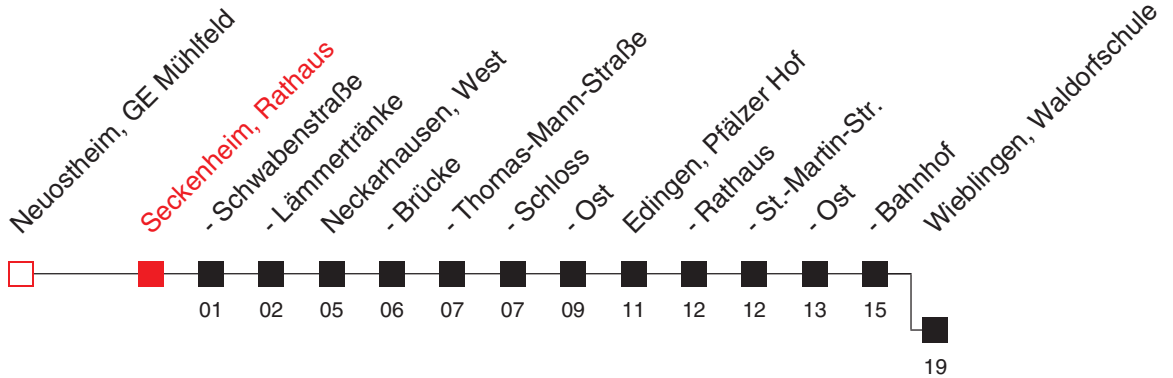

FAHRPLAN

<http://m.vrn.de/2594>

Richtung:
Neckarhausen, Schloss - Edingen, Bahnhof

42

Uhr	Montag - Freitag
4	47
5	27 57 ^A
6	27 57
7	30 ^B
8	37 ^B
9	37
10	37
11	37 ^B
12	37 ^B
13	37 ^B
14	37
15	37
16	37
17	37
18	37
19	
20	
21	
22	

Am 24. und 31.12. Verkehr wie an Sonn- und Feiertagen und 31.12. wie an Samstagen.

Weitere Fahrten zwischen Seckenheim und Neckarhausen siehe Linie 46

An Samstagen, Sonn- und Feiertagen wird diese Linie nicht bedient.

Fahrten ohne Zielangabe verkehren bis Edingen, Bahnhof **A**: bis Neckarhausen, Schloss **B**: bis Wieblingen, Waldorfschule