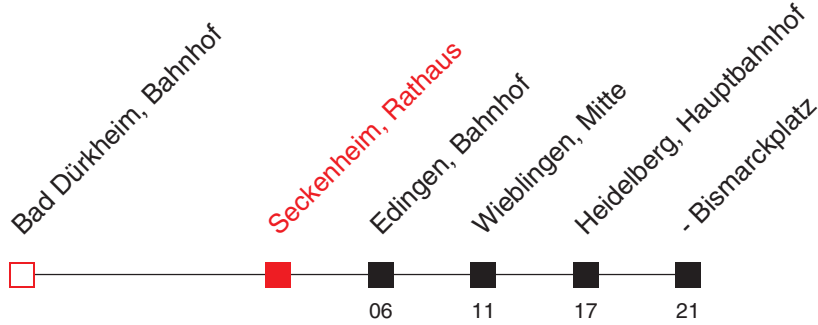

FAHRPLAN

Gültig ab 11.06.2017 / Angaben ohne Gewähr / Seckenheim, Rathaus

Handy: <http://mobil.vrn.de> Internet: <http://www.vrn.de>

<http://m.vrn.de/2594>

9

Richtung:
Heidelberg, Bismarckplatz

Uhr	Montag - Freitag
5	
6	
7	
8	
9	
10	
11	
12	
13	
14	
15	
16	
17	
18	
19	
20	
21	
22	

Uhr	Samstag
5	
6	
7	
8	
9	
10	
11	
12	
13	
14	
15	
16	
17	
18	
19	
20	
21	
22	

Uhr	Sonn- und Feiertag
5	
6	
7	
8	
9	
10	34 ^A _B
11	
12	
13	
14	
15	
16	34 ^A _B
17	34 ^A _B
18	34 ^A _B
19	
20	
21	
22	

A: 26.03. - 01.11.2017

B: RNV-Express (Linie 9) nach HD Bismarckplatz