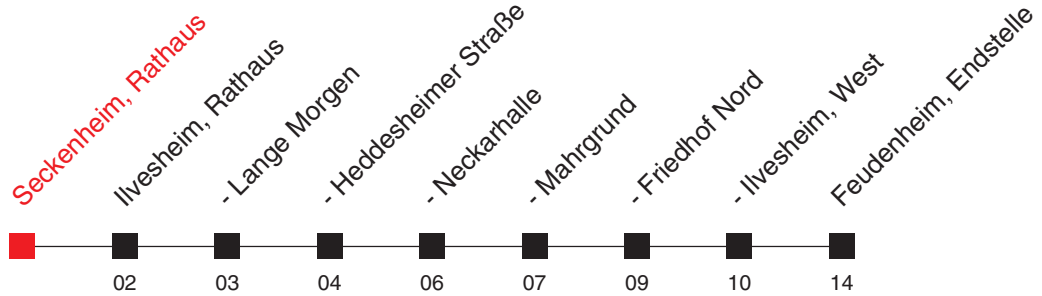

FAHRPLAN

<http://m.vrn.de/2594>

626

Richtung:

Ilvesheim - Feudenheim, Endstelle

Uhr	Montag - Freitag
5	14 44
6	14 44
7	14 44
8	14 44
9	14 44
10	14 44
11	14 44
12	14 44
13	14 44
14	14 44
15	14 44
16	14 44
17	14 44
18	14 44
19	14 44
20	33
21	50
22	50

Uhr	Samstag
5	
6	46
7	46
8	45
9	45
10	45
11	45
12	45
13	45
14	45
15	45
16	45
17	45
18	45
19	45
20	50
21	50
22	50

Uhr	Sonn- und Feiertag
5	
6	
7	46
8	47
9	50
10	50
11	50
12	50
13	50
14	50
15	50
16	50
17	50
18	50
19	50
20	50
21	50
22	50