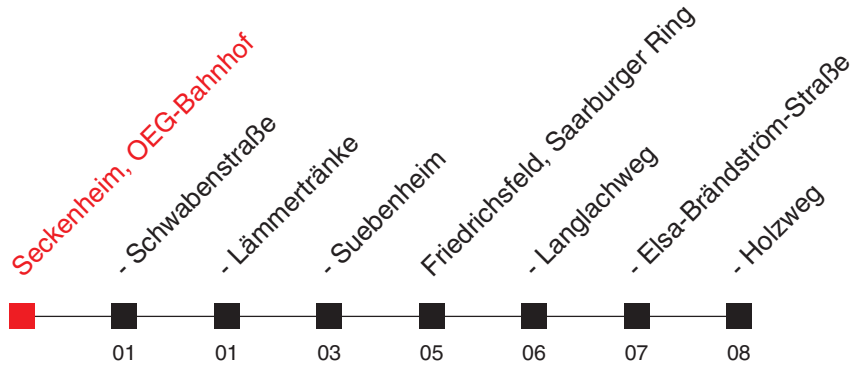

FAHRPLAN

<http://m.vrn.de/2591>

43

Richtung:
Friedrichsfeld, Holzweg

Uhr	Montag - Freitag
5	
6	
7	
8	
9	
10	
11	
12	
13	
14	
15	
16	01 ^A 21 ^A 51 ^A
17	21 ^A
18	
19	
20	
21	
22	

Uhr	Samstag
5	
6	
7	
8	
9	
10	
11	
12	
13	
14	
15	
16	
17	
18	
19	
20	
21	
22	

Uhr	Sonn- und Feiertag
5	
6	
7	
8	
9	
10	
11	
12	
13	
14	
15	
16	
17	
18	
19	
20	
21	
22	

Ruftaxifahrten zur und ab Alteichwalsiedlung siehe Linie 1003

A: Linie E