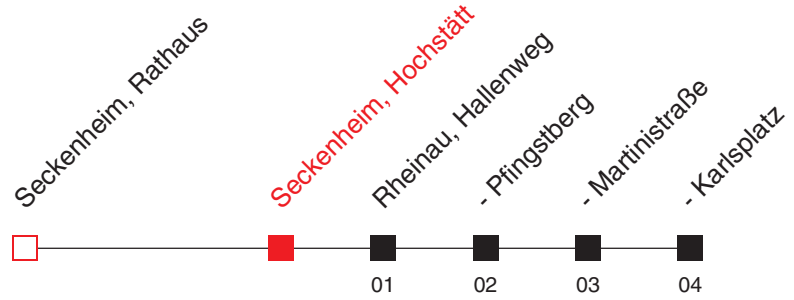

FAHRPLAN

Gültig ab 11.06.2017 / Angaben ohne Gewähr / Seckenheim, Hochstätt

Handy: <http://mobil.vrn.de> Internet: <http://www.vrn.de>

<http://m.vrn.de/2588>

40

Richtung:
Rheinau, Karlsplatz

Uhr	Montag - Freitag
4	01
5	01 41
6	01 21 41 51 ^A
7	01 09 ^A 21 29 ^A 41 51 ^A
8	01 21 41
9	01 21 41
10	01 21 41
11	01 21 41
12	01 21 41
13	01 21 41
14	01 21 41
15	01 21 41 51 ^A
16	01 11 ^A 21 31 ^A 41 51 ^A
17	01 11 ^A 21 31 ^A 41 51 ^A
18	01 11 ^A 21 31 ^A 41
19	01 21 41
20	01 22 52
21	22 52
22	22 52
23	22 52
0	22 52
1	22

Uhr	Samstag
4	
5	22 52
6	22 52
7	22 52
8	22 52
9	21 41
10	01 21 41
11	01 21 41
12	01 21 41
13	01 21 41
14	01 21 41
15	01 21 41
16	01 21 41
17	01 21 41
18	01 21 41
19	01 21 41
20	01 22 52
21	22 52
22	22 52
23	22 52
0	22 52
1	22