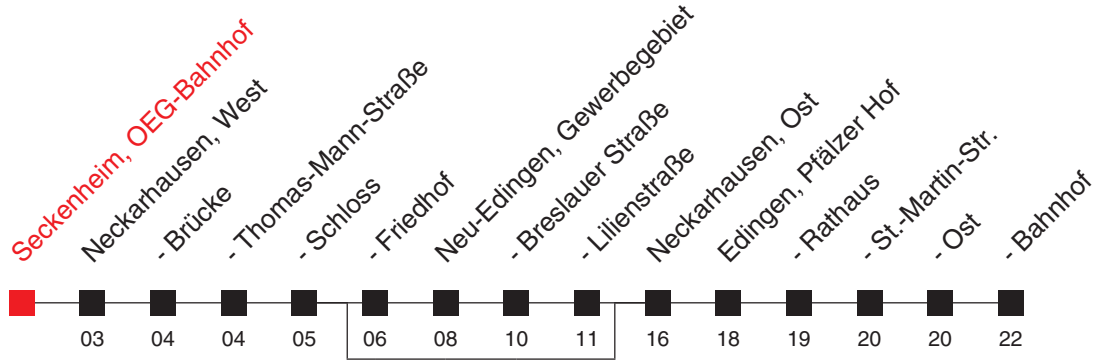

FAHRPLAN

<http://m.vrn.de/2591>

Richtung:
Edingen, Bahnhof

1042

Uhr	Montag - Freitag
5	
6	
7	
8	
9	
10	
11	
12	
13	
14	
15	
16	
17	
18	
19	40 ^A
20	47 ^B
21	47 ^B
22	47 ^B
23	47 ^B
0	47 ^{A,B}

Uhr	Samstag
5	
6	
7	
8	40 ^D
9	40 ^D
10	40 ^D
11	40 ^D
12	40 ^D
13	40 ^D
14	40 ^D
15	40 ^D
16	40 ^D
17	40 ^D
18	40 ^D
19	51 ^D
20	47 ^D
21	47 ^D
22	47 ^D
23	47 ^D
0	47 ^D

Uhr	Sonn- und Feiertag
5	
6	
7	
8	47 ^D
9	47 ^D
10	47 ^D
11	47 ^D
12	47 ^D
13	47 ^D
14	47 ^D
15	47 ^D
16	47 ^D
17	47 ^D
18	47 ^D
19	47 ^D
20	47 ^D
21	47 ^D
22	47 ^D
23	47 ^D
0	47 ^C

A: bedient nicht von Neckarhausen, Friedhof bis Neu-Edingen, Lilienstraße