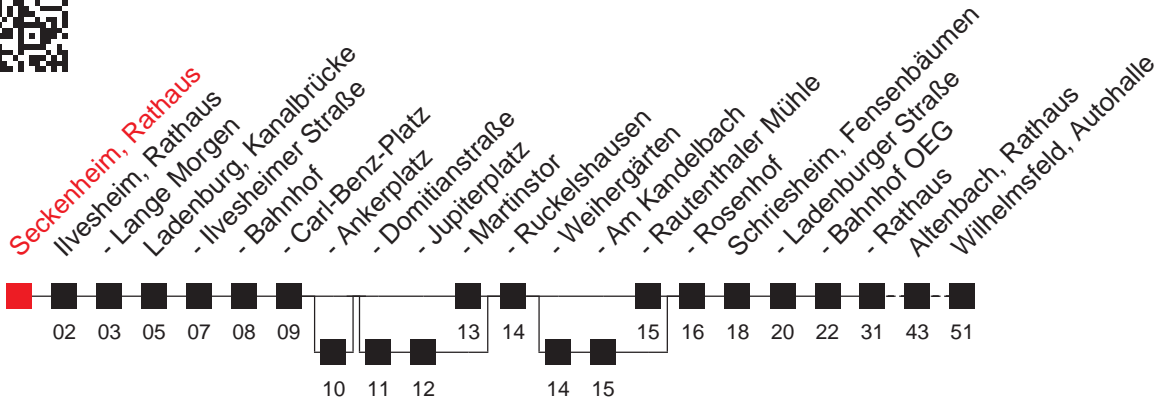

# FAHRPLAN

Gültig ab 13.06.2010 - alle Angaben ohne Gewähr - 2594 / Seckenheim, Rathaus

Handy: <http://mobil.vrn.de> Internet: <http://www.vrn.de>

Richtung:

Ilvesheim - Ladenburg - Schriesheim - Altenbach (Baden) - Wilhelmsfeld, Autohalle

# 628

Uhr	Montag - Freitag				
5	36 <sup>A</sup>				
6	06 <sup>B,C</sup>	36	56 <sup>A</sup>		
7	06 <sup>B,C</sup>	20 <sup>A</sup>	31 <sup>E</sup>	31 <sup>F</sup>	36 <sup>A,B</sup>
8	06 <sup>A,B</sup>	36			
9	06 <sup>A,B</sup>	36			
10	06 <sup>A,B</sup>	36			
11	06 <sup>A,B</sup>	36			
12	06 <sup>A,B</sup>	36 <sup>A</sup>			
13	06 <sup>A,B</sup>	36			
14	06 <sup>A,B</sup>	36			
15	06 <sup>A,B</sup>	36			
16	06 <sup>A,B</sup>	36			
17	06 <sup>A,B</sup>	36			
18	06 <sup>A,B</sup>	36			
19	06 <sup>A,B</sup>	36 <sup>A</sup>			
20	06 <sup>A,B</sup>	42 <sup>A</sup>			
21	42				
22	42 <sup>A</sup>				
23	42 <sup>A</sup>				
0	45 <sup>A</sup>				

Uhr	Sonn- und Feiertag
5	
6	
7	45
8	45
9	45
10	42
11	42
12	42
13	42
14	42
15	42
16	42
17	42
18	42
19	42
20	42 <sup>A</sup>
21	42 <sup>A</sup>
22	42 <sup>A</sup>
23	42 <sup>A</sup>
0	45 <sup>A</sup>

A : bis Schriesheim, Bahnhof OEG    B : bedient Ladenburg, Ankerplatz    C : bedient auch von Ladenburg, Domitianstraße bis Ladenburg, Jupiterplatz    D : bedient auch von Ladenburg, Weihergärten bis Ladenburg, Am Kandelbach    E : nur an schulfreien Tagen    F : nur an Schultagen