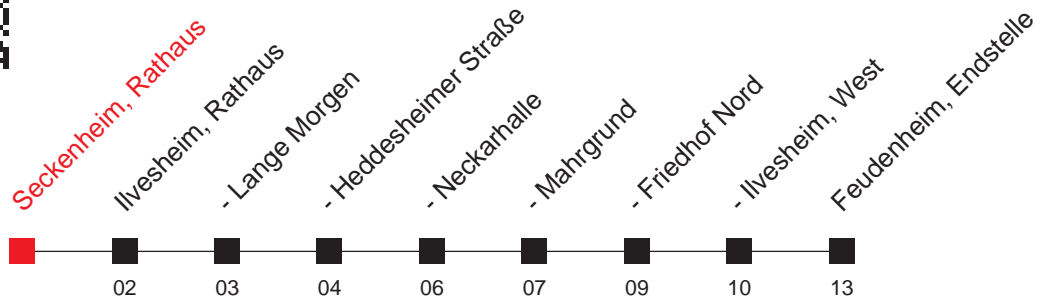

# FAHRPLAN

Gültig ab 13.06.2010 - alle Angaben ohne Gewähr - 2594 / Seckenheim, Rathaus

Handy: <http://mobil.vrn.de> Internet: <http://www.vrn.de>

Richtung:  
**Ilvesheim - Feudenheim, Endstelle**

## 626

Uhr	Montag - Freitag
5	16 46
6	16 46
7	16 46
8	16 46
9	16 46
10	16 46
11	16 46
12	16 46
13	16 46
14	16 46
15	16 46
16	16 46
17	16 46
18	16 46
19	16 46
20	33
21	50
22	50

Uhr	Samstag
5	
6	46
7	46
8	47
9	47
10	47
11	47
12	47
13	47
14	47
15	47
16	47
17	47
18	47
19	47
20	47
21	50
22	50