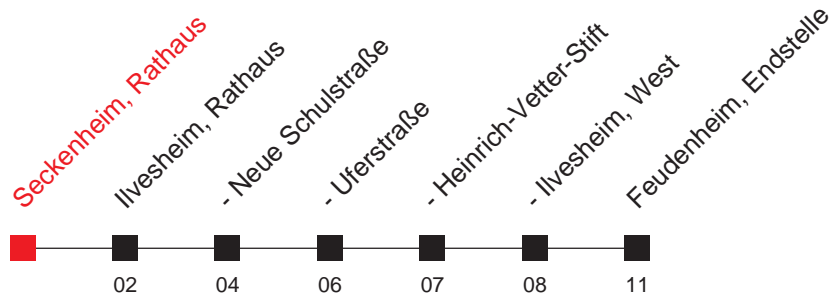

FAHRPLAN

Richtung:
Ilvesheim - Feudenheim, Endstelle

625

Uhr	Montag - Freitag		
5	08	31	46
6	16	46	
7	06	16	46
8	06	26	56
9	26	56	
10	26	56	
11	26	56	
12	26	56	
13	26	36 ^A	56
14	06 ^A	26	56
15	26	56	
16	26	56	
17	26	56	
18	26	56	
19	26	56	
20	25	55	
21	20		
22	20		
23	20		
0	16 ^B		
1	16 ^C		
2	16 ^C		

Uhr	Samstag
5	
6	18
7	18
8	18
9	18
10	18
11	18
12	18
13	18
14	18
15	18
16	18
17	18
18	18
19	18
20	19
21	20
22	20
23	20
0	16
1	16 ^C
2	16 ^C

Uhr	Sonn- und Feiertag
5	
6	
7	18
8	18
9	18
10	18
11	18
12	18
13	18
14	18
15	18
16	18
17	18
18	18
19	18
20	20
21	20
22	20
23	20
0	
1	
2	

A : nur an Schultagen

B : nur freitags

C : zurück als Linie 626 nach Ilvesheim (-Ladenburg)