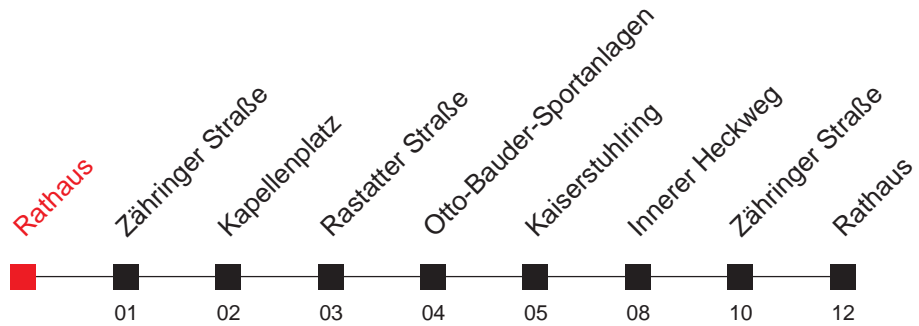

Uhr	Montag - Freitag	
5		
6		
7	53^{A,B}	
8	17	53^A
9	17	
10	17	
11	17	
12	17	53^A
13	17	53^A
14	17	53^A
15	17	53^A
16	17	53^A
17	17	53^A
18	17	
19	17	
20		
21		
22		

A : nur an Schultagen

B : Gruppen bitte anm. Tel. 0621/465-0

☎ : Linientaxi, Gruppen bitte anm. Tel. 0621/465-0