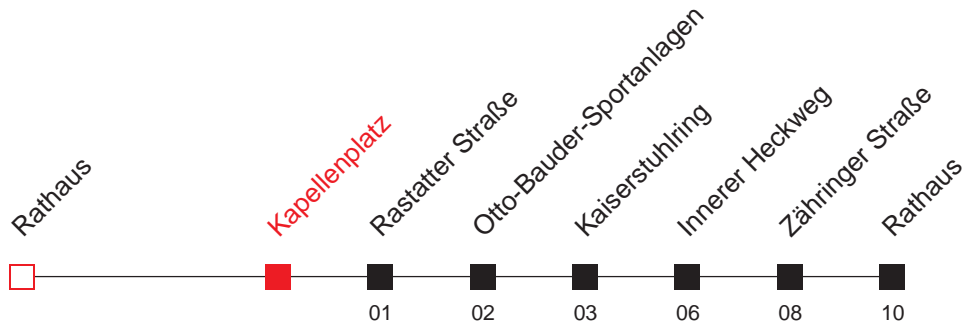

FAHRPLAN

Richtung:
Kaiserstuhiring - Seckenheim, Rathaus

41

Uhr	Montag - Freitag	
5		
6		
7	55 ^{A,B}	
8	19	55 ^A
9	19	
10	19	
11	19	
12	19	55 ^A
13	19	55 ^A
14	19	55 ^A
15	19	55 ^A
16	19	55 ^A
17	19	55 ^A
18	19	
19	19	
20		
21		
22		

A : nur an Schultagen

B : Gruppen bitte anm. Tel. 0621/465-0

☎ : Linientaxi, Gruppen bitte anm. Tel. 0621/465-0