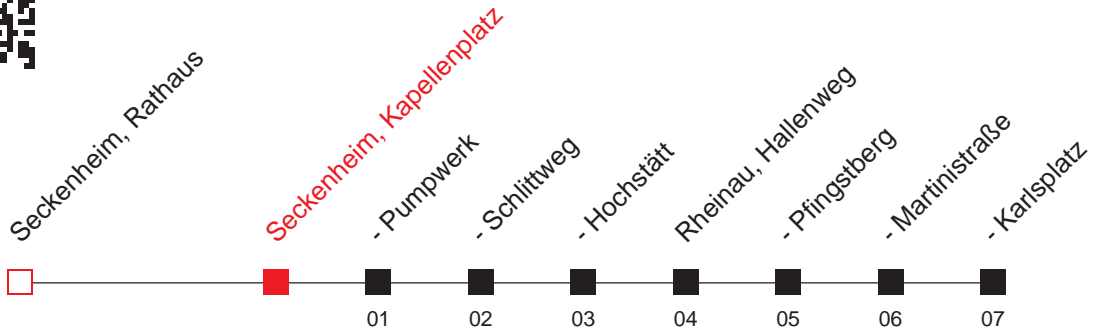

# FAHRPLAN

Gültig ab 13.06.2010 - alle Angaben ohne Gewähr - 2589 / Seckenheim, Kapellenplatz

Handy: <http://mobil.vrn.de> Internet: <http://www.vrn.de>

Richtung:  
**Rheinau, Karlsplatz**

**40**

Uhr	Montag - Freitag					
3	58 <sup>B</sup>					
4	58					
5	38	58				
6	18	38	48 <sup>A</sup>	58		
7	06 <sup>A</sup>	18	28 <sup>A</sup>	38	48 <sup>A</sup>	58
8	08 <sup>A</sup>	18	38	58		
9	18	38	58			
10	18	38	58			
11	18	38	58			
12	18	38	58			
13	18	38	58			
14	08 <sup>A</sup>	18	38	58		
15	18	28 <sup>A</sup>	38	48 <sup>A</sup>	58	
16	08 <sup>A</sup>	18	28 <sup>A</sup>	38	48 <sup>A</sup>	58
17	08 <sup>A</sup>	18	28 <sup>A</sup>	38	48 <sup>A</sup>	58
18	08 <sup>A</sup>	18	28 <sup>A</sup>	38	58	
19	18	38	58			
20	19	49				
21	19	49				
22	19	49				
23	19	49				
0	19					
1	19					

Uhr	Samstag		
3			
4			
5	19	49	
6	19	49	
7	19	49	
8	19	49	
9	18	38	58
10	18	38	58
11	18	38	58
12	18	38	58
13	18	38	58
14	18	38	58
15	18	38	58
16	18	38	58
17	18	38	58
18	18	38	58
19	18	38	58
20	19	49	
21	19	49	
22	19	49	
23	19	49	
0	19		
1	19		